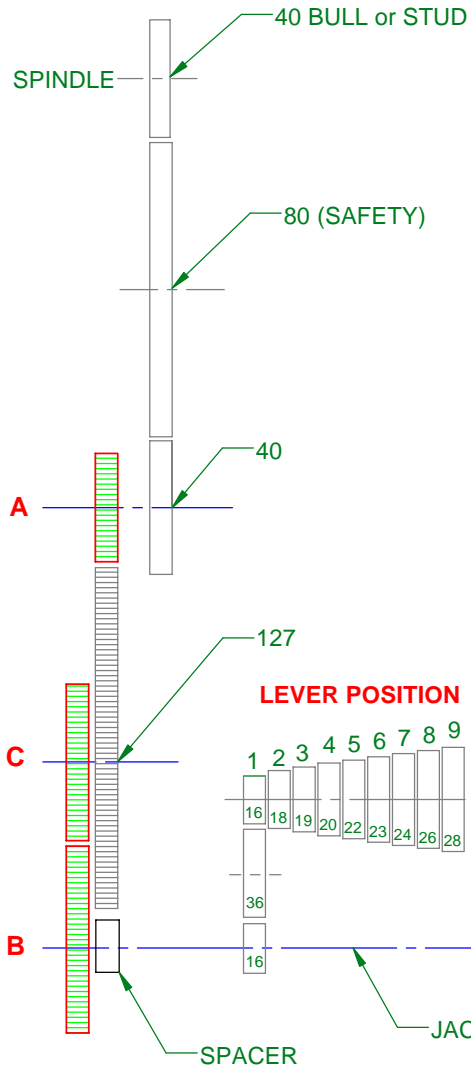

# 9 x 20 FEED RATES

**LISTED BY GEAR ARRANGEMENTS**

Lever	1	9	1	9	1	9	1	9	1	9	1	9	Lever
<b>A</b>	28		28		28		30		45		45		<b>A</b>
<b>B</b>	120		80		60		60		120		60		<b>B</b>
<b>C</b>	30		80		120		120		80		120		<b>C</b>
<b>Feed</b>	0.001	0.0006	0.004	0.0023	0.008	0.005	0.007	0.0045	0.0043	0.0025	0.013	0.007	<b>Feed</b>

**LISTED BY FEED RATES**

Lever	1	1	1	9	9	9	1	1	9	9	1	9	Lever
<b>A</b>	45	28	30	45	28	30	45	28	45	28	28	28	<b>A</b>
<b>B</b>	60	60	60	60	60	60	120	80	120	80	120	120	<b>B</b>
<b>C</b>	120	120	120	120	120	120	80	80	80	80	30	30	<b>C</b>
<b>Feed</b>	0.013	0.008	0.007	0.007	0.005	0.0045	0.0043	0.004	0.0025	0.0023	0.001	0.0006	<b>Feed</b>